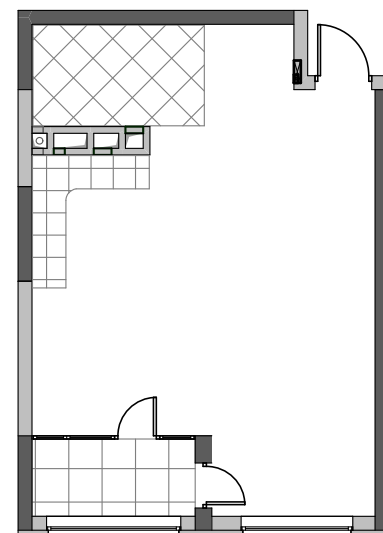

Будинок "Фенікс" секція Б
2-25 поверхи

0 2m 5m

1К5 16,57
45,19
49,27

Експлікація приміщень		
№	Назва приміщень	Площа приміщення кв.м
1	Кімната	16,57
2	Кухня	15,98
3	Ванна кімната	5,58
4	Коридор	7,06
5	Засклена лоджія (к=1)	4,08
Житлова площа квартири		16,57
Загальна площа квартири		45,19
Загальна площа квартири з урахуванням літніх приміщень		49,27

Поверхи	Номери квартир
2	Б2
3	Б11
4	Б20
5	Б29
6	Б38
7	Б47
8	Б56
9	Б65
10	Б74
11	Б83
12	Б92
13	Б101
14	Б110
15	Б119
16	Б128
17	Б137
18	Б146
19	Б155
20	Б164
21	Б173
22	Б182
23	Б191
24	Б200
25	Б209

План квартири без перегородок