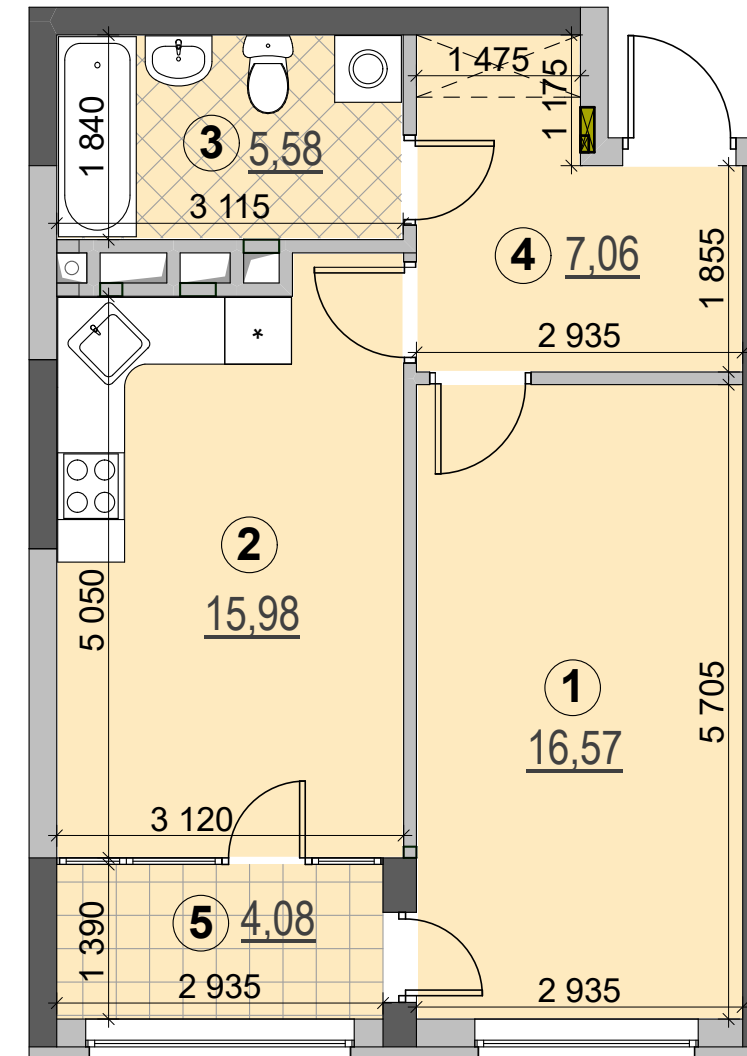

Будинок "Фенікс" секція Б
2-25 поверхи

0 2m 5m

1К5 16,57
45,19
49,27

Експлікація приміщень		
№	Назва приміщень	Площа приміщення кв.м
1	Кімната	16,57
2	Кухня	15,98
3	Ванна кімната	5,58
4	Коридор	7,06
5	Засклена лоджія (к=1)	4,08
Житлова площа квартири		16,57
Загальна площа квартири		45,19
Загальна площа квартири з урахуванням літніх приміщень		49,27

Поверхи	Номери квартир
2	Б2
3	Б11
4	Б20
5	Б29
6	Б38
7	Б47
8	Б56
9	Б65
10	Б74
11	Б83
12	Б92
13	Б101
14	Б110
15	Б119
16	Б128
17	Б137
18	Б146
19	Б155
20	Б164
21	Б173
22	Б182
23	Б191
24	Б200
25	Б209

План квартири без перегородок

План 2-25 поверхів

Примітки:

- Планування квартир може корегуватися відповідно вимогам конкретного інвестора.
- Обов'язковим є розміщення санвузлів і кухонь.
- Площі квартир в процесі ведення робочого проектування можуть змінюватися.