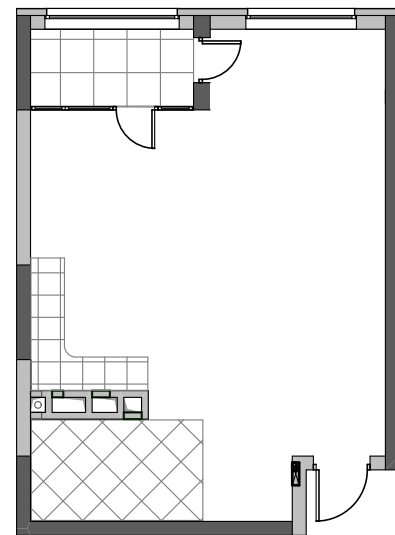

Будинок "Фенікс" секція Б  
2-25 поверхи

0 2m 5m

**1К6** 17,79  
46,80  
50,89

Експлікація приміщень		
№	Назва приміщень	Площа приміщення кв.м
1	Кімната	17,79
2	Кухня	15,98
3	Ванна кімната	5,58
4	Коридор	7,45
5	Засклена лоджія (к=1)	4,09
Житлова площа квартири		<b>17,79</b>
Загальна площа квартири		<b>46,80</b>
Загальна площа квартири з урахуванням літніх приміщень		<b>50,89</b>

Поверхи	Номери квартир
2	Б3
3	Б12
4	Б21
5	Б30
6	Б39
7	Б48
8	Б57
9	Б66
10	Б75
11	Б84
12	Б93
13	Б102
14	Б111
15	Б120
16	Б129
17	Б138
18	Б147
19	Б156
20	Б165
21	Б174
22	Б183
23	Б192
24	Б201
25	Б210

План квартири без перегородок

План 2-25 поверхів

**Примітки:**

- Планування квартир може корегуватися відповідно вимогам конкретного інвестора.
- Обов'язковим є розміщення санвузлів і кухонь.
- Площі квартир в процесі ведення робочого проектування можуть змінюватися.