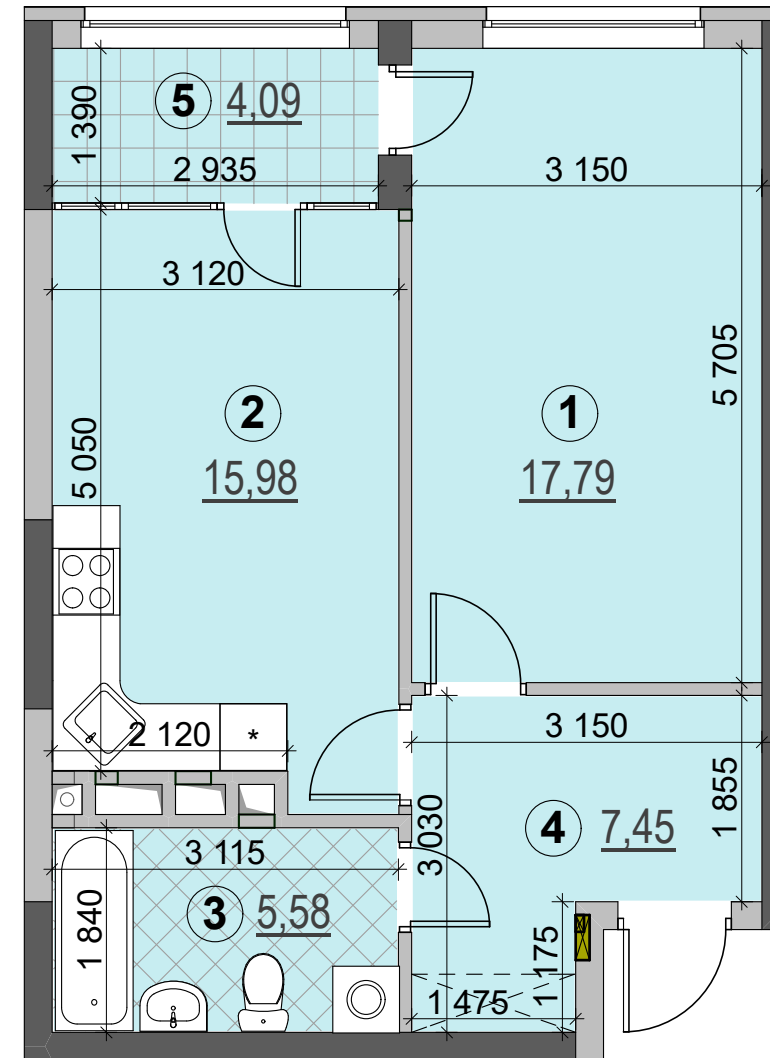

Будинок "Фенікс" секція Б  
2-25 поверхи

0 2m 5m

**1К6** 17,79  
46,80  
50,89

Експлікація приміщень		
№	Назва приміщень	Площа приміщення кв.м
1	Кімната	17,79
2	Кухня	15,98
3	Ванна кімната	5,58
4	Коридор	7,45
5	Засклена лоджія (к=1)	4,09
Житлова площа квартири		<b>17,79</b>
Загальна площа квартири		<b>46,80</b>
Загальна площа квартири з урахуванням літніх приміщень		<b>50,89</b>

Поверхи	Номери квартир
2	Б3
3	Б12
4	Б21
5	Б30
6	Б39
7	Б48
8	Б57
9	Б66
10	Б75
11	Б84
12	Б93
13	Б102
14	Б111
15	Б120
16	Б129
17	Б138
18	Б147
19	Б156
20	Б165
21	Б174
22	Б183
23	Б192
24	Б201
25	Б210

План квартири без перегородок

План 2-25 поверхів

**Примітки:**

- Планування квартир може корегуватися відповідно вимогам конкретного інвестора.
- Обов'язковим є розміщення санвузлів і кухонь.
- Площі квартир в процесі ведення робочого проектування можуть змінюватися.