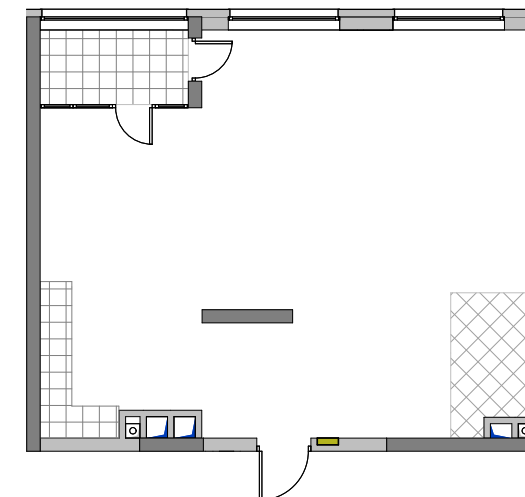

Будинок "Ліра"

секція А
7-11 поверхи

0 2m 5m

2С5	31,09
	62,44
	66,35

Експлікація приміщень		
№	Назва приміщень	Площа приміщення кв.м
1	Кімната	15,84
2	Кімната	15,25
3	Кухня-вітальня	17,37
4	Ванна кімната	3,85
5	Коридор	10,13
6	Засклена лоджія (k=1,0)	3,91
Житлова площа квартири		31,09
Загальна площа квартири		62,44
Загальна площа квартири з урахуванням літніх приміщень		66,35

Поверхи	7	Номери квартир	A54
	8		A63
	9		A72
	10		A81
	11		A90

План 7-11 поверхів

План квартири без перегородок

Примітки:

- Планування квартир може корегуватися відповідно вимогам конкретного інвестора.
- Обов'язковим є розміщення санвузлів і кухонь.
- Площі квартир в процесі ведення робочого проектування можуть змінюватися в межах +/- 5%.