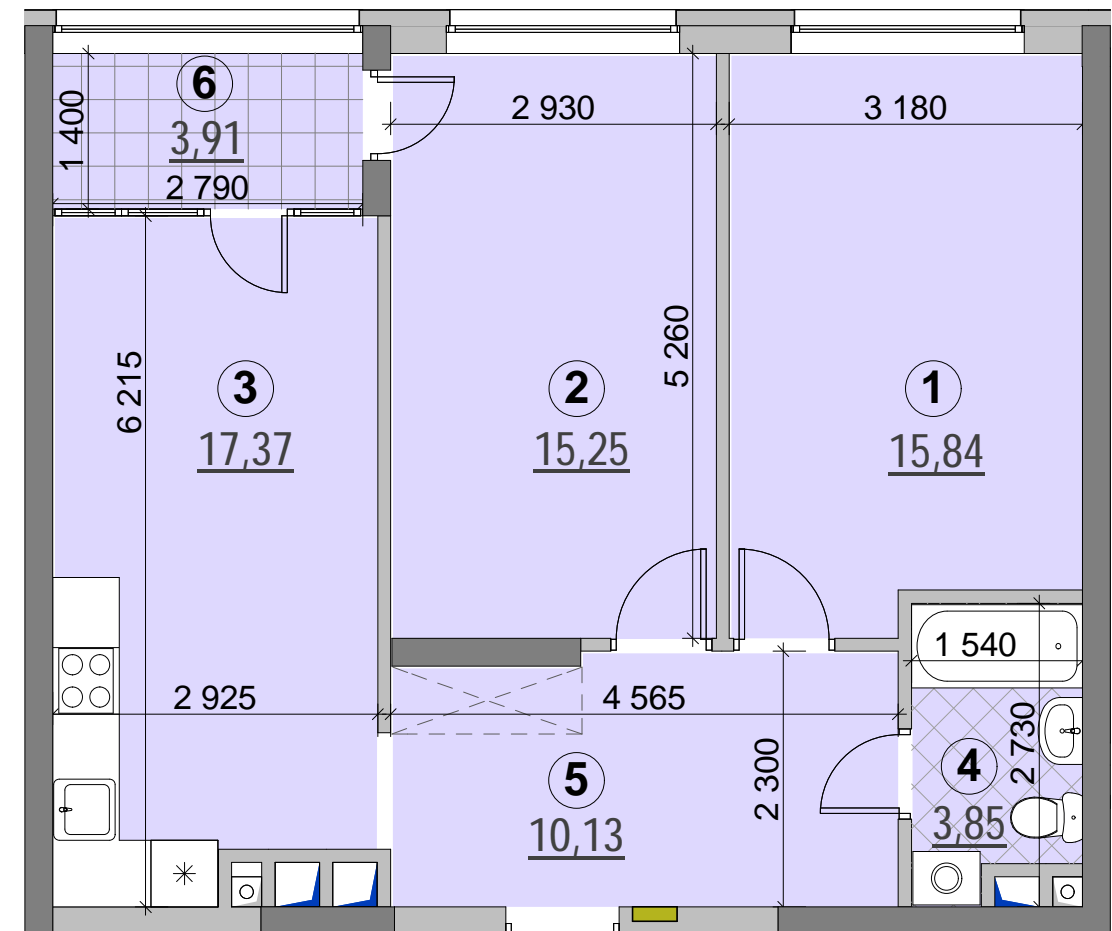

Будинок "Ліра"

секція А
7-11 поверхи

0 2m 5m

2С5	31,09
	62,44
	66,35

Експлікація приміщень		
№	Назва приміщень	Площа приміщення кв.м
1	Кімната	15,84
2	Кімната	15,25
3	Кухня-вітальня	17,37
4	Ванна кімната	3,85
5	Коридор	10,13
6	Засклена лоджія (k=1,0)	3,91
Житлова площа квартири		31,09
Загальна площа квартири		62,44
Загальна площа квартири з урахуванням літніх приміщень		66,35

Поверхи	7	Номери квартир	A54
	8		A63
	9		A72
	10		A81
	11		A90

План 7-11 поверхів

План квартири без перегородок

Примітки:

- Планування квартир може корегуватися відповідно вимогам конкретного інвестора.
- Обов'язковим є розміщення санвузлів і кухонь.
- Площі квартир в процесі ведення робочого проектування можуть змінюватися в межах +/- 5%.