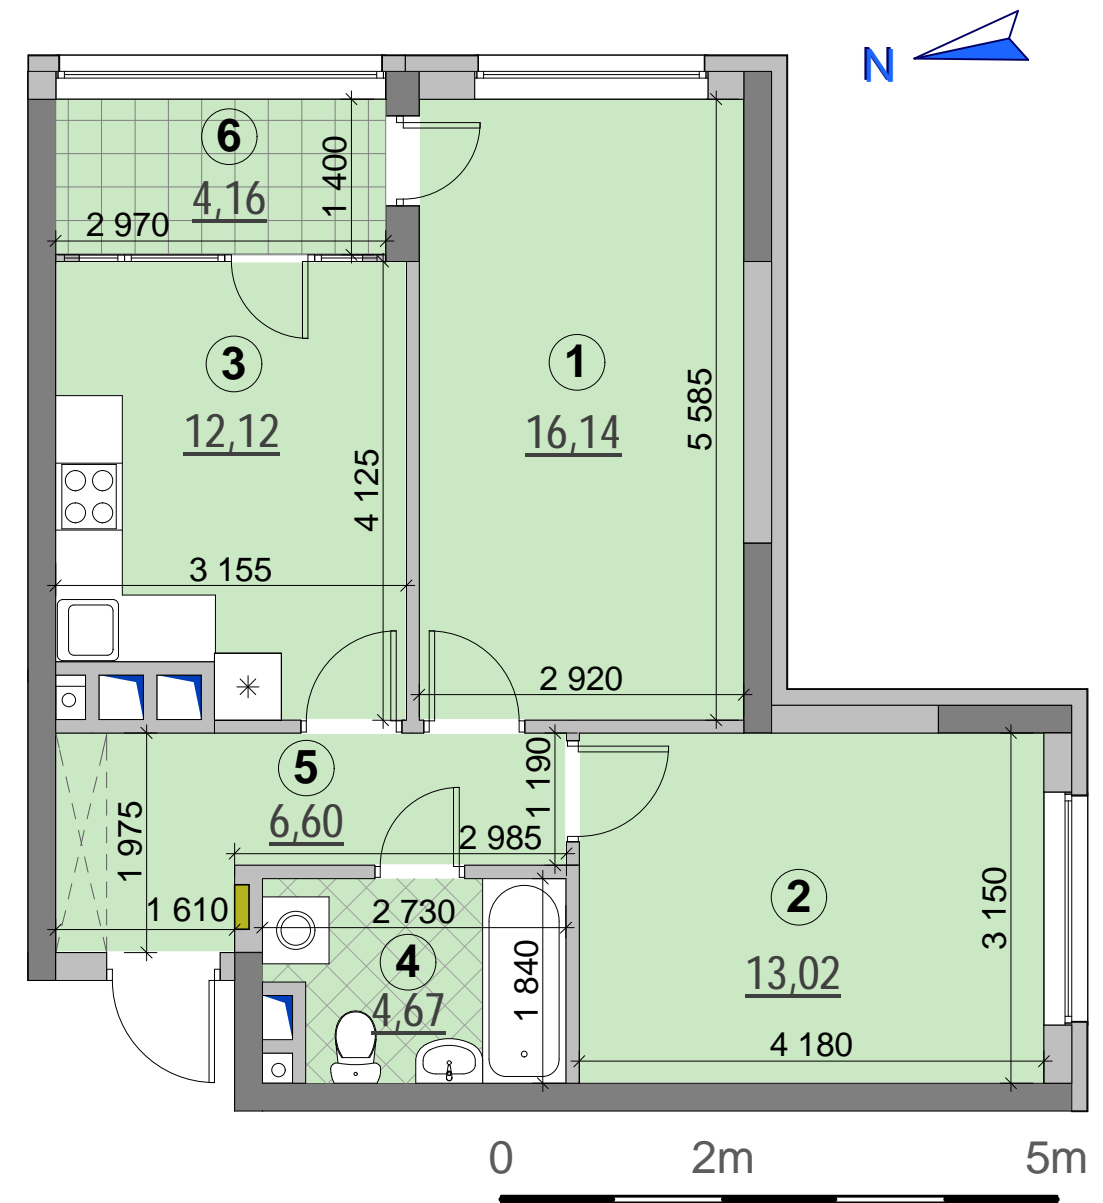

Будинок "Ліра" секція Б  
14-25 поверхи

**2К4**  
29,16  
52,55  
56,71

Поверхи	14	Б98
	15	Б106
	16	Б114
	17	Б122
	18	Б130
	19	Б138
	20	Б146
	21	Б154
	22	Б162
	23	Б170
24	Б178	
25	Б182	
	Номери квартир	

Експлікація приміщень		
№	Назва приміщень	Площа приміщення кв.м
1	Кімната	16,14
2	Кімната	13,02
3	Кухня	12,12
4	Ванна кімната	4,67
5	Коридор	6,60
6	Засклена лоджія (k=1,0)	4,16
Житлова площа квартири		29,16
Загальна площа квартири		52,55
Загальна площа квартири з урахуванням літніх приміщень		56,71

План 24-25 поверхів

План 14-23 поверхів