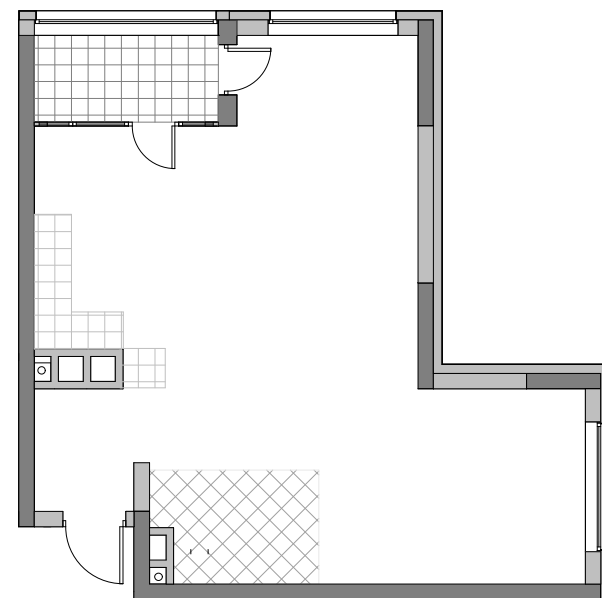

Будинок "Ліра" секція Б  
14-25 поверхи

**2К4**  
29,16  
52,55  
56,71

Поверхи	14	Б98
	15	Б106
	16	Б114
	17	Б122
	18	Б130
	19	Б138
	20	Б146
	21	Б154
	22	Б162
	23	Б170
24	Б178	
25	Б182	
	Номери квартир	

Експлікація приміщень		
№	Назва приміщень	Площа приміщення кв.м
1	Кімната	16,14
2	Кімната	13,02
3	Кухня	12,12
4	Ванна кімната	4,67
5	Коридор	6,60
6	Засклена лоджія (k=1,0)	4,16
Житлова площа квартири		29,16
Загальна площа квартири		52,55
Загальна площа квартири з урахуванням літніх приміщень		56,71

План 24-25 поверхів

План 14-23 поверхів