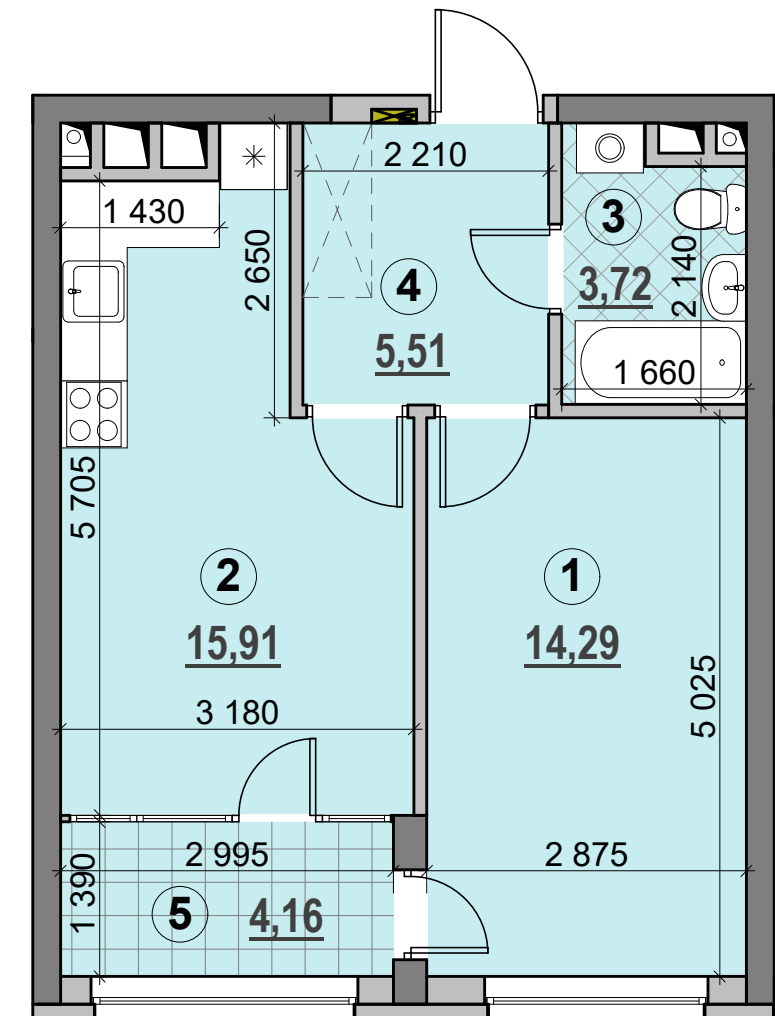

Будинок "Оріон" секція Б
2-25 поверхи

1К7	14,29
	39,43
	43,59

Експлікація приміщень		
№	Назва приміщень	Площа приміщення кв.м
1	Кімната	14,29
2	Кухня	15,91
3	Ванна кімната	3,72
4	Коридор	5,51
5	Засклена лоджія (к=1,0)	4,16
Житлова площа квартири		14,29
Загальна площа квартири		39,43
Загальна площа квартири з урахуванням літніх приміщень		43,59

Поверхи	Номери квартир
2	Б2
3	Б12
4	Б22
5	Б32
6	Б42
7	Б52
8	Б62
9	Б72
10	Б82
11	Б92
12	Б102
13	Б112
14	Б122
15	Б132
16	Б142
17	Б152
18	Б162
19	Б172
20	Б182
21	Б192
22	Б202
23	Б212
24	Б222
25	Б232

План 3-25 поверхів

План 2 поверху

План квартири без перегородок

Примітки:

- Планування квартир може корегуватися відповідно вимогам конкретного інвестора.
- Обов'язковим є розміщення санвузлів і кухонь.
- Площі квартир в процесі ведення робочого проектування можуть змінюватися в межах +/- 5%.