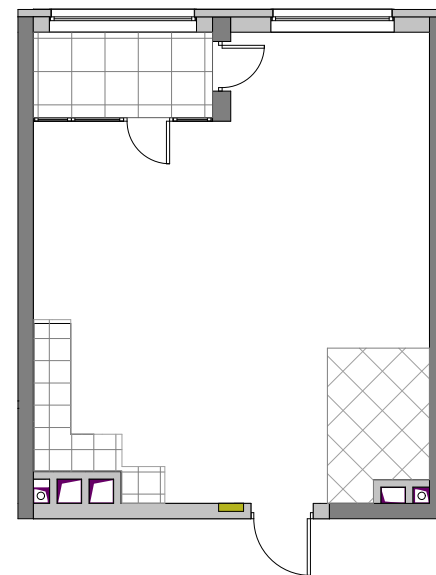

Будинок "Персей" секція А
2-25 поверхи

1К1	16,09
	41,70
	45,76

Експлікація приміщень		
№	Назва приміщень	Площа приміщення кв.м
1	Кімната	16,09
2	Кухня	16,13
3	Ванна кімната	3,72
4	Коридор	5,76
5	Засклена лоджія (k=1,0)	4,06
Житлова площа квартири		16,09
Загальна площа квартири		41,70
Загальна площа квартири з урахуванням літніх приміщень		45,76

Поверхи	Номери квартир
2	A5
3	A15
4	A25
5	A35
6	A45
7	A55
8	A65
9	A75
10	A85
11	A95
12	A105
13	A115
14	A125
15	A135
16	A145
17	A155
18	A165
19	A175
20	A185
21	A195
22	A205
23	A215
24	A225
25	A235

План квартири без перегородок

План 2-25 поверхів

Примітки:

- Планування квартир може корегуватися відповідно вимогам конкретного інвестора.
- Обов'язковим є розміщення санвузлів і кухонь.