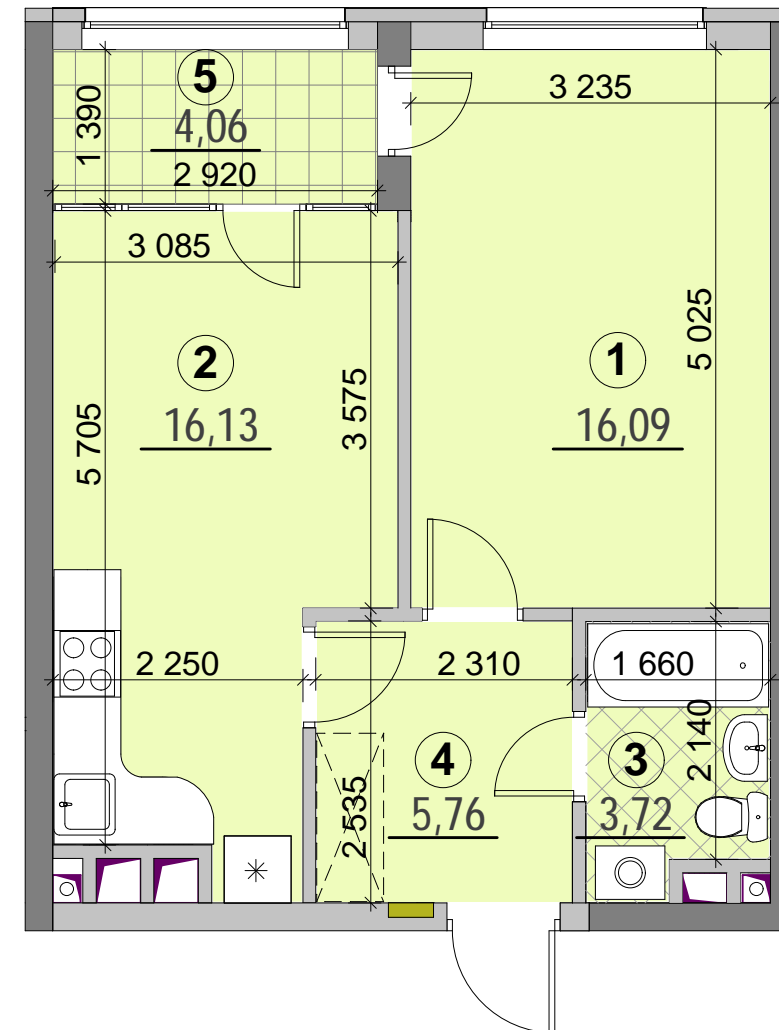

Будинок "Персей" секція А
2-25 поверхи

1К1	16,09
	41,70
	45,76

Експлікація приміщень		
№	Назва приміщень	Площа приміщення кв.м
1	Кімната	16,09
2	Кухня	16,13
3	Ванна кімната	3,72
4	Коридор	5,76
5	Засклена лоджія (k=1,0)	4,06
Житлова площа квартири		16,09
Загальна площа квартири		41,70
Загальна площа квартири з урахуванням літніх приміщень		45,76

Поверхи	Номери квартир
2	A5
3	A15
4	A25
5	A35
6	A45
7	A55
8	A65
9	A75
10	A85
11	A95
12	A105
13	A115
14	A125
15	A135
16	A145
17	A155
18	A165
19	A175
20	A185
21	A195
22	A205
23	A215
24	A225
25	A235

План квартири без перегородок

План 2-25 поверхів

Примітки:

- Планування квартир може корегуватися відповідно вимогам конкретного інвестора.
- Обов'язковим є розміщення санвузлів і кухонь.