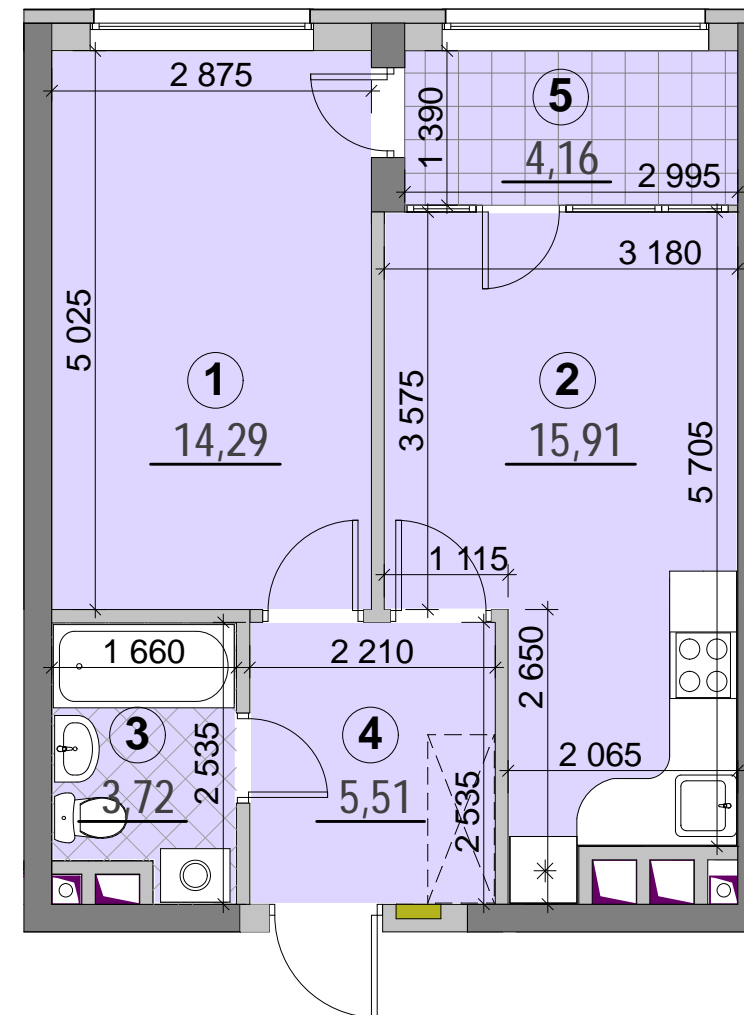

Будинок "Персей" секція А
2-25 поверхи

0 2m 5m

1К2	14,29
	39,43
	43,59

Експлікація приміщень		
№	Назва приміщень	Площа приміщення кв.м
1	Кімната	14,29
2	Кухня	15,91
3	Ванна кімната	3,72
4	Коридор	5,51
5	Засклена лоджія (к=1,0)	4,16
Житлова площа квартири		14,29
Загальна площа квартири		39,43
Загальна площа квартири з урахуванням літніх приміщень		43,59

Поверхи	Номери квартир
2	A6
3	A16
4	A26
5	A36
6	A46
7	A56
8	A66
9	A76
10	A86
11	A96
12	A106
13	A116
14	A126
15	A136
16	A146
17	A156
18	A166
19	A176
20	A186
21	A196
22	A206
23	A216
24	A226
25	A236

План квартири без перегородок

План 2-25 поверхів

Примітки:

- Планування квартир може корегуватися відповідно вимогам конкретного інвестора.
- Обов'язковим є розміщення санвузлів і кухонь.