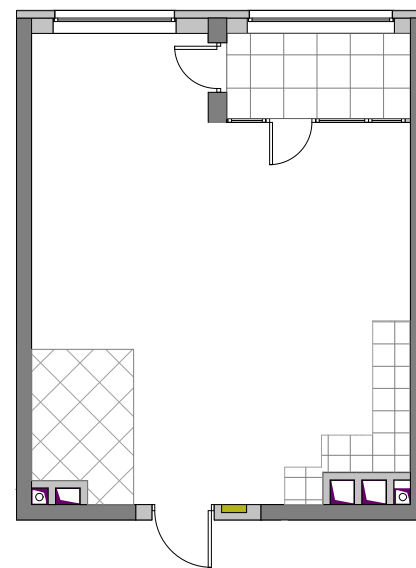

Будинок "Персей" секція А
2-25 поверхи

0 2m 5m

1К2	14,29
	39,43
	43,59

Експлікація приміщень		
№	Назва приміщень	Площа приміщення кв.м
1	Кімната	14,29
2	Кухня	15,91
3	Ванна кімната	3,72
4	Коридор	5,51
5	Засклена лоджія (к=1,0)	4,16
Житлова площа квартири		14,29
Загальна площа квартири		39,43
Загальна площа квартири з урахуванням літніх приміщень		43,59

Поверхи	Номери квартир
2	A6
3	A16
4	A26
5	A36
6	A46
7	A56
8	A66
9	A76
10	A86
11	A96
12	A106
13	A116
14	A126
15	A136
16	A146
17	A156
18	A166
19	A176
20	A186
21	A196
22	A206
23	A216
24	A226
25	A236

План квартири без перегородок

План 2-25 поверхів

Примітки:

- Планування квартир може корегуватися відповідно вимогам конкретного інвестора.
- Обов'язковим є розміщення санвузлів і кухонь.