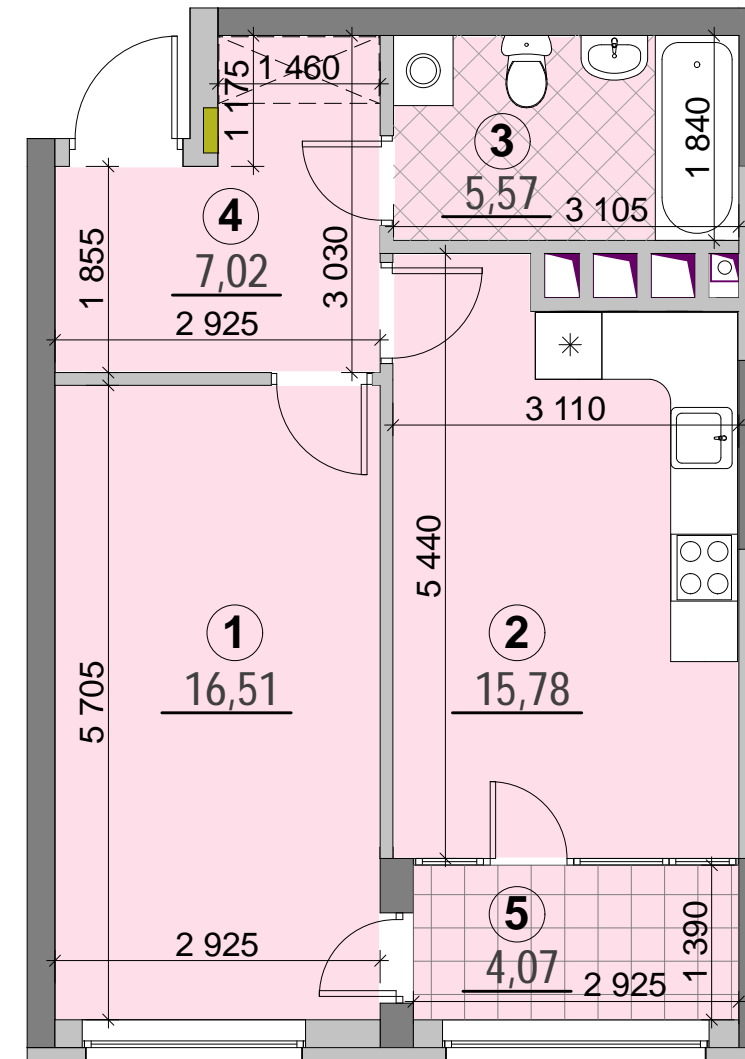

Будинок "Персей" секція А
2-25 поверхи

1К4	16,51
	44,88
	48,95

Експлікація приміщень		
№	Назва приміщень	Площа приміщення кв.м
1	Кімната	16,51
2	Кухня	15,78
3	Ванна кімната	5,57
4	Коридор	7,02
5	Засклена лоджія (k=1,0)	4,07
Житлова площа квартири		16,51
Загальна площа квартири		44,88
Загальна площа квартири з урахуванням літніх приміщень		48,95

Поверхи	Номери квартир
2	A8
3	A18
4	A28
5	A38
6	A48
7	A58
8	A68
9	A78
10	A88
11	A98
12	A108
13	A118
14	A128
15	A138
16	A148
17	A158
18	A168
19	A178
20	A188
21	A198
22	A208
23	A218
24	A228
25	A238

План квартири без перегородок

0 2m 5m

План 2-25 поверхів

Примітки:

- Планування квартир може корегуватися відповідно вимогам конкретного інвестора.
- Обов'язковим є розміщення санвузлів і кухонь.