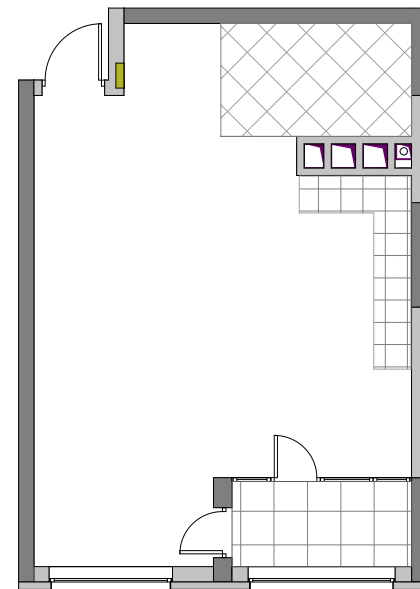

Будинок "Персей" секція А
2-25 поверхи

1К4	16,51
	44,88
	48,95

Експлікація приміщень		
№	Назва приміщень	Площа приміщення кв.м
1	Кімната	16,51
2	Кухня	15,78
3	Ванна кімната	5,57
4	Коридор	7,02
5	Засклена лоджія (k=1,0)	4,07
Житлова площа квартири		16,51
Загальна площа квартири		44,88
Загальна площа квартири з урахуванням літніх приміщень		48,95

Поверхи	Номери квартир
2	A8
3	A18
4	A28
5	A38
6	A48
7	A58
8	A68
9	A78
10	A88
11	A98
12	A108
13	A118
14	A128
15	A138
16	A148
17	A158
18	A168
19	A178
20	A188
21	A198
22	A208
23	A218
24	A228
25	A238

План квартири без перегородок

0 2m 5m

План 2-25 поверхів

Примітки:

- Планування квартир може корегуватися відповідно вимогам конкретного інвестора.
- Обов'язковим є розміщення санвузлів і кухонь.