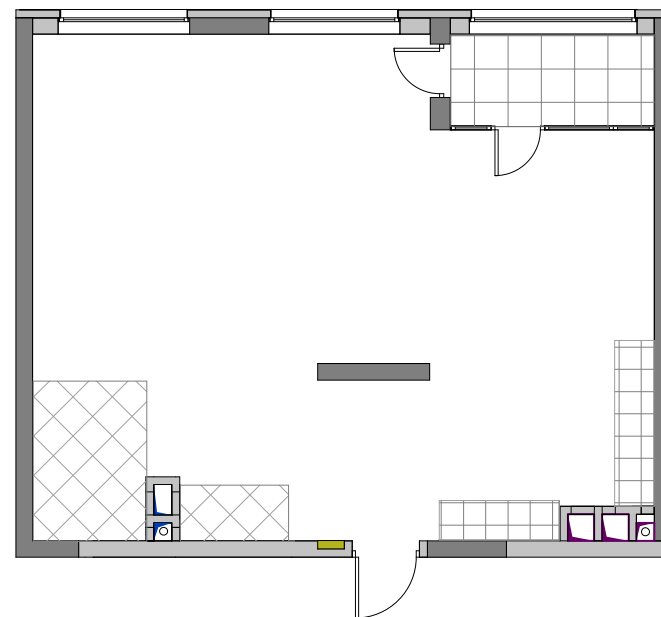

Будинок "Персей" секція Б  
2-25 поверхи

2С4	29,76
	62,75
	67,05

Експлікація приміщень		
№	Назва приміщень	Площа приміщення кв.м
1	Кімната	14,93
2	Кімната	14,83
3	Кухня-вітальня	19,62
4	Ванна кімната	4,06
5	Санвузол	1,32
6	Коридор	7,99
7	Засклена лоджія (к=1,0)	4,30
Житлова площа квартири		29,76
Загальна площа квартири		62,75
Загальна площа квартири з урахуванням літніх приміщень		67,05

Поверхи	Номери квартир
2	Б4
3	Б13
4	Б22
5	Б31
6	Б40
7	Б49
8	Б58
9	Б67
10	Б76
11	Б85
12	Б94
13	Б103
14	Б112
15	Б121
16	Б130
17	Б139
18	Б148
19	Б157
20	Б166
21	Б175
22	Б184
23	Б193
24	Б202
25	Б211

План квартири без перегородок

План 2-25 поверхів

**Примітки:**

- Планування квартир може корегуватися відповідно вимогам конкретного інвестора.
- Обов'язковим є розміщення санвузлів і кухонь.