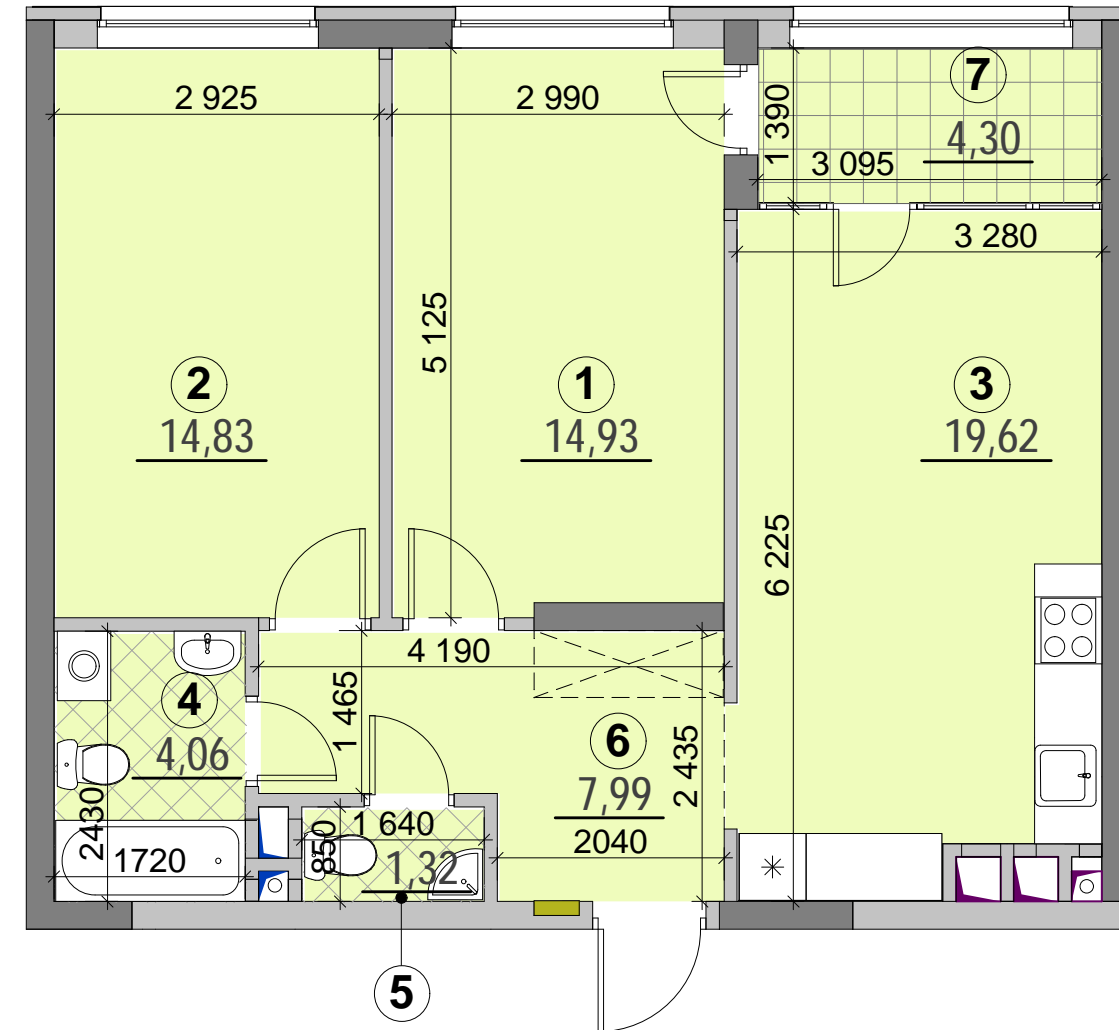

Будинок "Персей" секція Б  
2-25 поверхи

2С4	29,76
	62,75
	67,05

Експлікація приміщень		
№	Назва приміщень	Площа приміщення кв.м
1	Кімната	14,93
2	Кімната	14,83
3	Кухня-вітальня	19,62
4	Ванна кімната	4,06
5	Санвузол	1,32
6	Коридор	7,99
7	Засклена лоджія (к=1,0)	4,30
Житлова площа квартири		29,76
Загальна площа квартири		62,75
Загальна площа квартири з урахуванням літніх приміщень		67,05

Поверхи	Номери квартир
2	Б4
3	Б13
4	Б22
5	Б31
6	Б40
7	Б49
8	Б58
9	Б67
10	Б76
11	Б85
12	Б94
13	Б103
14	Б112
15	Б121
16	Б130
17	Б139
18	Б148
19	Б157
20	Б166
21	Б175
22	Б184
23	Б193
24	Б202
25	Б211

План квартири без перегородок

План 2-25 поверхів

**Примітки:**

- Планування квартир може корегуватися відповідно вимогам конкретного інвестора.
- Обов'язковим є розміщення санвузлів і кухонь.