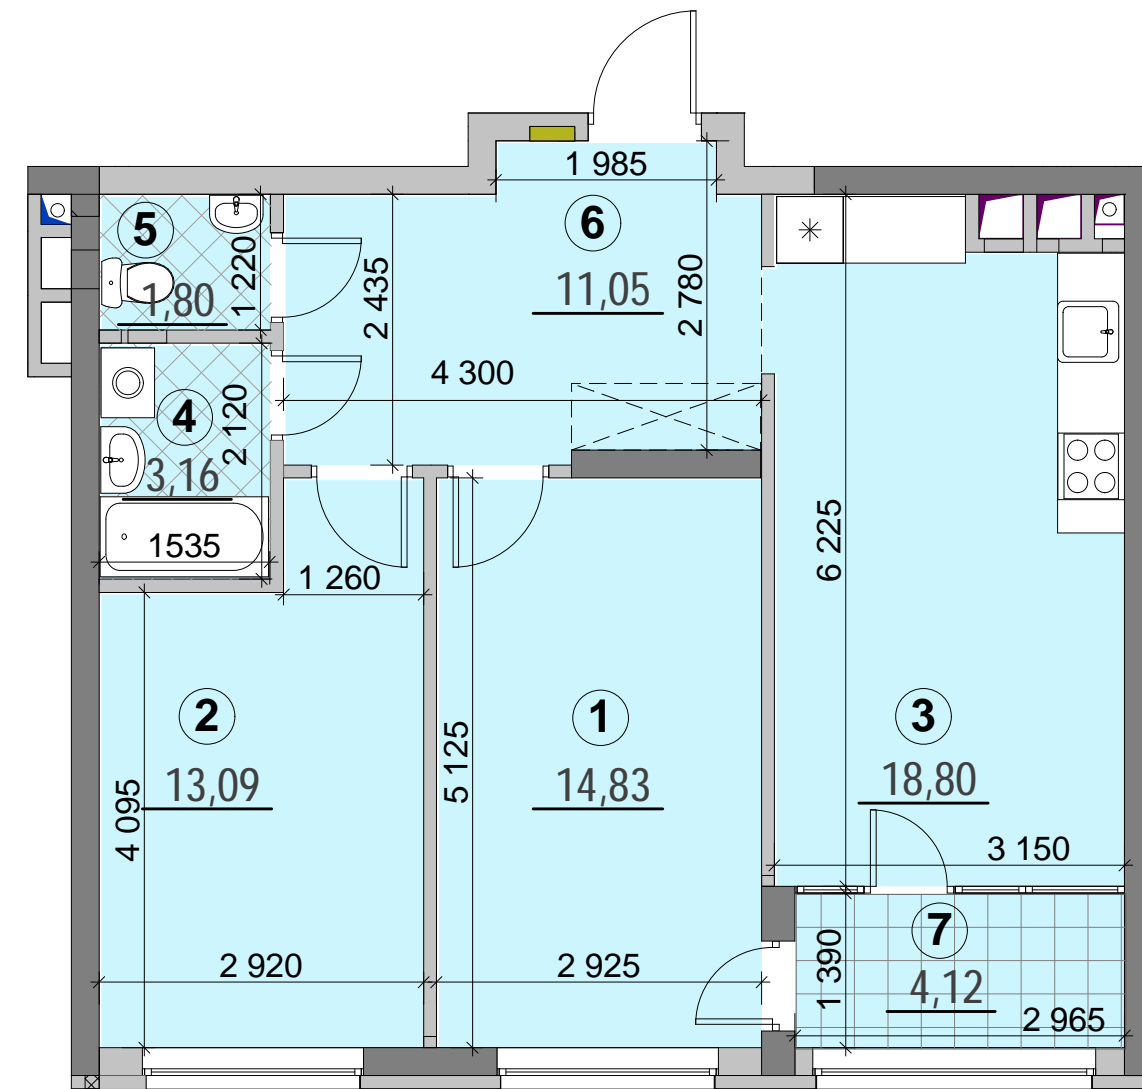

Будинок "Персей" секція Б  
2-25 поверхи

2С8	27,92
	62,73
	66,85

Експлікація приміщень		
№	Назва приміщень	Площа приміщення кв.м
1	Кімната	14,83
2	Кімната	13,09
3	Кухня-вітальня	18,80
4	Ванна кімната	3,16
5	Санвузол	1,80
6	Коридор	11,05
7	Засклена лоджія (к=1,0)	4,12
Житлова площа квартири		27,92
Загальна площа квартири		62,73
Загальна площа квартири з урахуванням літніх приміщень		66,85

Поверхи	Номери квартир
2	Б9
3	Б18
4	Б27
5	Б36
6	Б45
7	Б54
8	Б63
9	Б72
10	Б81
11	Б90
12	Б99
13	Б108
14	Б117
15	Б126
16	Б135
17	Б144
18	Б153
19	Б162
20	Б171
21	Б180
22	Б189
23	Б198
24	Б207
25	Б216

План квартири без перегородок

План 2-25 поверхів

**Примітки:**

- Планування квартир може корегуватися відповідно вимогам конкретного інвестора.
- Обов'язковим є розміщення санвузлів і кухонь.