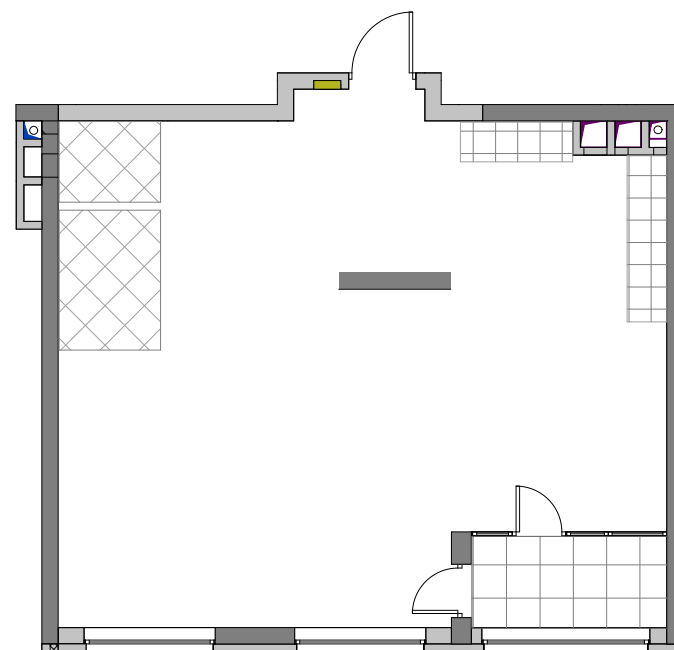

Будинок "Персей" секція Б  
2-25 поверхи

2С8	27,92
	62,73
	66,85

Експлікація приміщень		
№	Назва приміщень	Площа приміщення кв.м
1	Кімната	14,83
2	Кімната	13,09
3	Кухня-вітальня	18,80
4	Ванна кімната	3,16
5	Санвузол	1,80
6	Коридор	11,05
7	Засклена лоджія (к=1,0)	4,12
Житлова площа квартири		27,92
Загальна площа квартири		62,73
Загальна площа квартири з урахуванням літніх приміщень		66,85

Поверхи	Номери квартир
2	Б9
3	Б18
4	Б27
5	Б36
6	Б45
7	Б54
8	Б63
9	Б72
10	Б81
11	Б90
12	Б99
13	Б108
14	Б117
15	Б126
16	Б135
17	Б144
18	Б153
19	Б162
20	Б171
21	Б180
22	Б189
23	Б198
24	Б207
25	Б216

План квартири без перегородок

План 2-25 поверхів

**Примітки:**

- Планування квартир може корегуватися відповідно вимогам конкретного інвестора.
- Обов'язковим є розміщення санвузлів і кухонь.