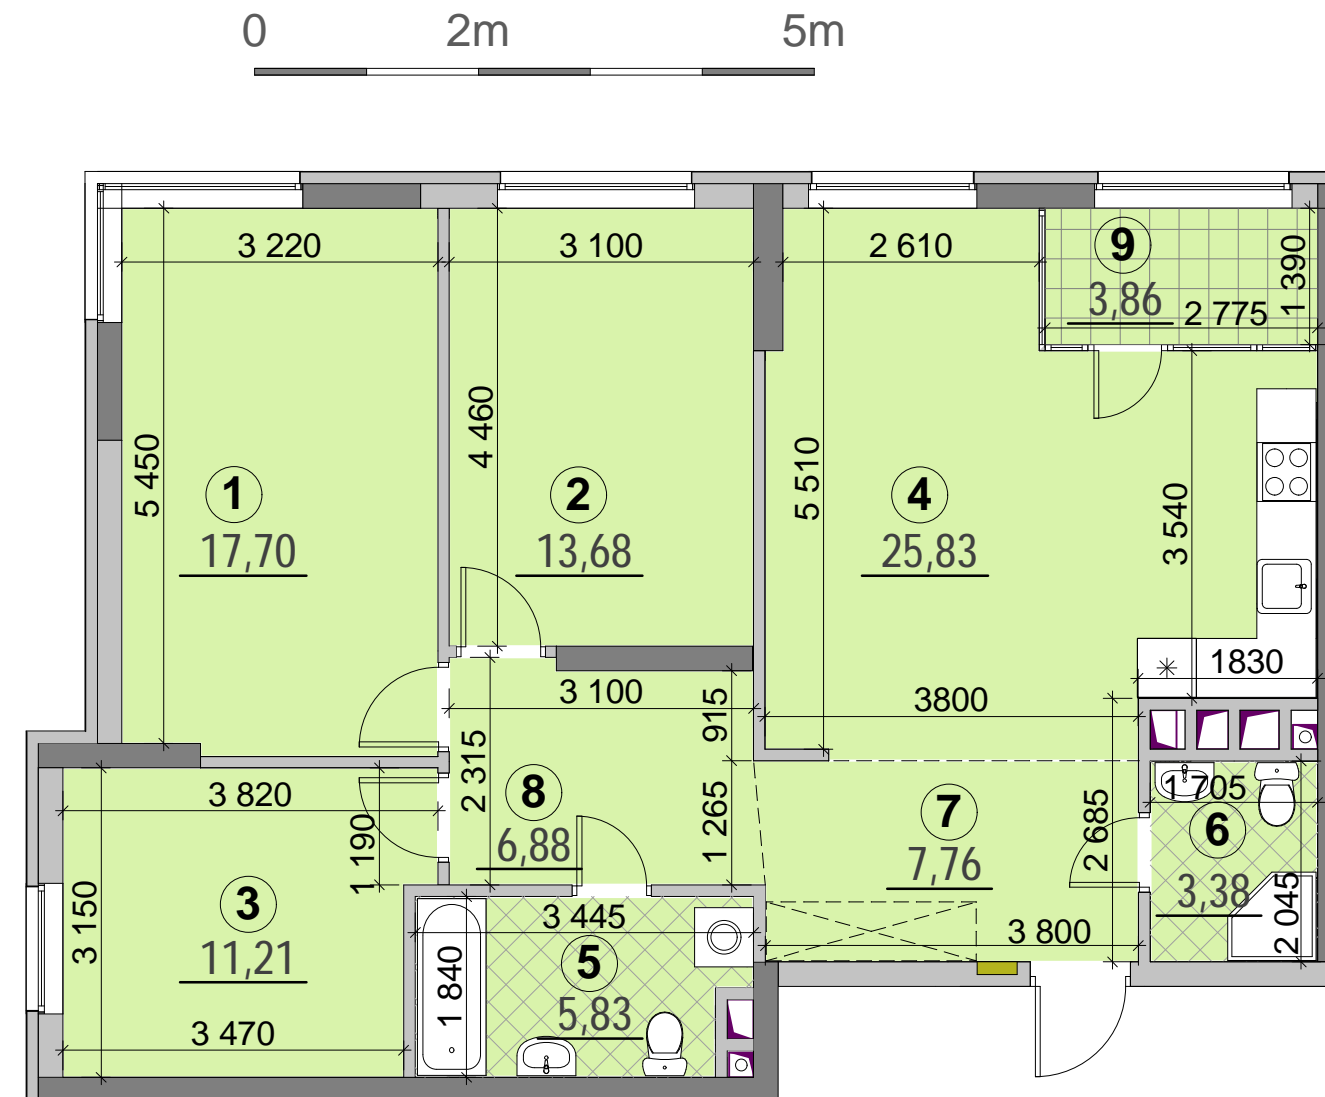

Будинок "Персей" секція А
2-25 поверхи

3С1	42,59
	92,27
	96,13

Поверхи	Номери квартир
2	A3
3	A13
4	A23
5	A33
6	A43
7	A53
8	A63
9	A73
10	A83
11	A93
12	A103
13	A113
14	A123
15	A133
16	A143
17	A153
18	A163
19	A173
20	A183
21	A193
22	A203
23	A213
24	A223
25	A233

Експлікація приміщень		
№	Назва приміщень	Площа приміщення кв.м
1	Кімната	17,70
2	Кімната	13,68
3	Кімната	11,21
4	Кухня-вітальня	25,83
5	Ванна кімната	5,83
6	Санвузол	3,38
7	Передпокій	7,76
8	Коридор	6,88
9	Засклена лоджія (к=1,0)	3,86
Житлова площа квартири		42,59
Загальна площа квартири		92,27
Загальна площа квартири з урахуванням літніх приміщень		96,13

План квартири без перегородок

План 2-25 поверхів

Примітки:

- Планування квартир може корегуватися відповідно вимогам конкретного інвестора.
- Обов'язковим є розміщення санвузлів і кухонь.