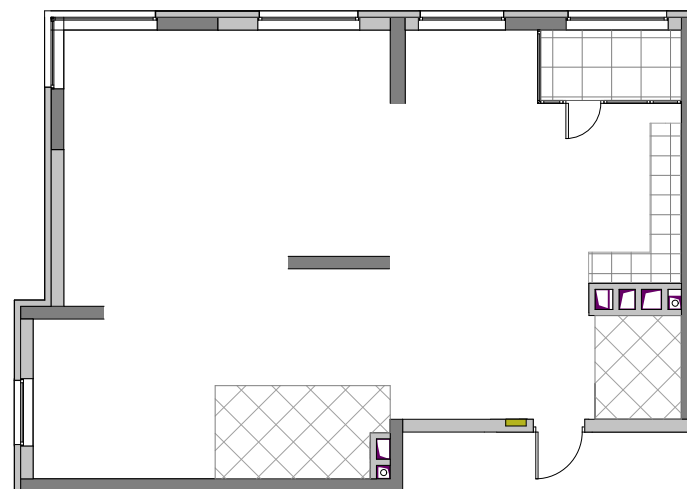

Будинок "Персей" секція А
2-25 поверхи

3С1	42,59
	92,27
	96,13

Поверхи	Номери квартир
2	A3
3	A13
4	A23
5	A33
6	A43
7	A53
8	A63
9	A73
10	A83
11	A93
12	A103
13	A113
14	A123
15	A133
16	A143
17	A153
18	A163
19	A173
20	A183
21	A193
22	A203
23	A213
24	A223
25	A233

Експлікація приміщень		
№	Назва приміщень	Площа приміщення кв.м
1	Кімната	17,70
2	Кімната	13,68
3	Кімната	11,21
4	Кухня-вітальня	25,83
5	Ванна кімната	5,83
6	Санвузол	3,38
7	Передпокій	7,76
8	Коридор	6,88
9	Засклена лоджія (к=1,0)	3,86
Житлова площа квартири		42,59
Загальна площа квартири		92,27
Загальна площа квартири з урахуванням літніх приміщень		96,13

План квартири без перегородок

План 2-25 поверхів

Примітки:

- Планування квартир може корегуватися відповідно вимогам конкретного інвестора.
- Обов'язковим є розміщення санвузлів і кухонь.